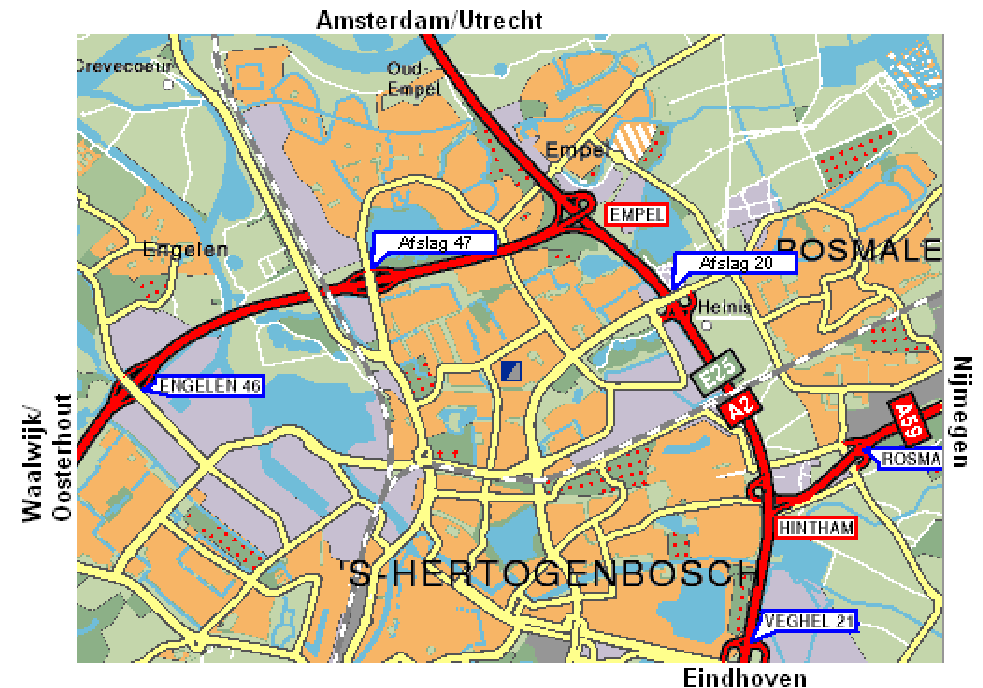

### Komend uit de richting van Utrecht/Amsterdam

Op de A2 neemt u bij knooppunt Empel, de afslag 's-Hertogenbosch/Waalwijk. U rijdt dan op de A59. Hier neemt u afrit 47 – Centrum/Maaspoort. Vervolgens volgt u de aanwijzingen op pagina 2.

### Komend uit de richting Waalwijk

Op de A59 neemt u de afrit 47 – Centrum/Maaspoort. Vervolgens volgt u de aanwijzingen op pagina 2.

### Komend uit de richting Tilburg/Eindhoven

Neem op de A2 de afrit 20 – Rosmalen/De Herven. Vervolgens volgt u de aanwijzingen op pagina 2.

### **Komend uit de richting Nijmegen**

Op de A59 neemt u bij knooppunt Hintham de afslag richting 's-Hertogenbosch/Waalwijk/Utrecht. U rijdt dan op de A2. Hier neemt u afrit 20 – Rosmalen/De Herven. Vervolgens volgt u de aanwijzingen verder op deze pagina.