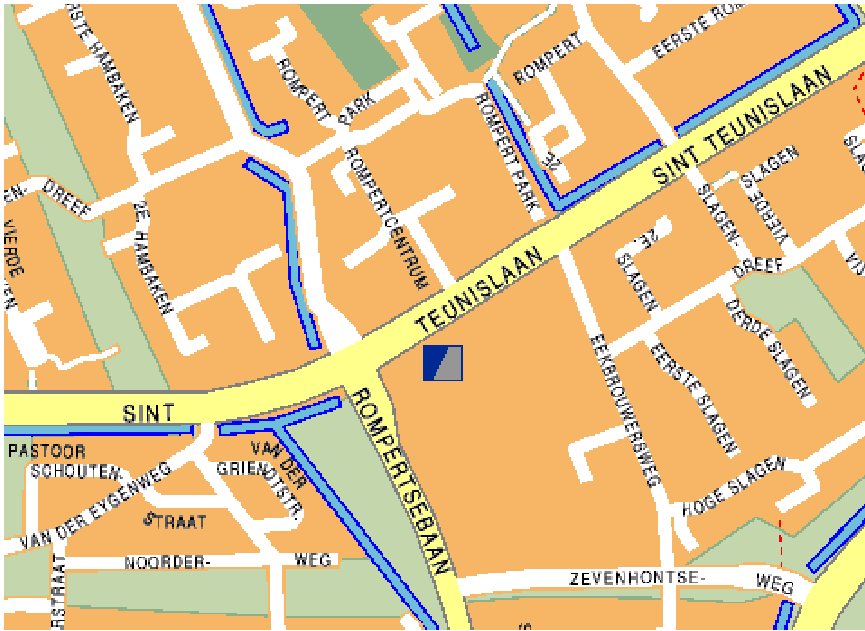

### Komend uit de richting van Utrecht/Amsterdam

Op de A2 neemt u bij knooppunt Empel, de afslag 's-Hertogenbosch/Waalwijk. U rijdt dan op de A59. Hier neemt u afrit 47 – Centrum/Maaspoort. Vervolgens volgt u de aanwijzingen op pagina 2.

### Komend uit de richting Waalwijk

Op de A59 neemt u de afrit 47 – Centrum/Maaspoort. Vervolgens volgt u de aanwijzingen op pagina 2.

### Komend uit de richting Tilburg/Eindhoven

Neem op de A2 de afrit 20 – Rosmalen/De Herven. Vervolgens volgt u de aanwijzingen op pagina 2.