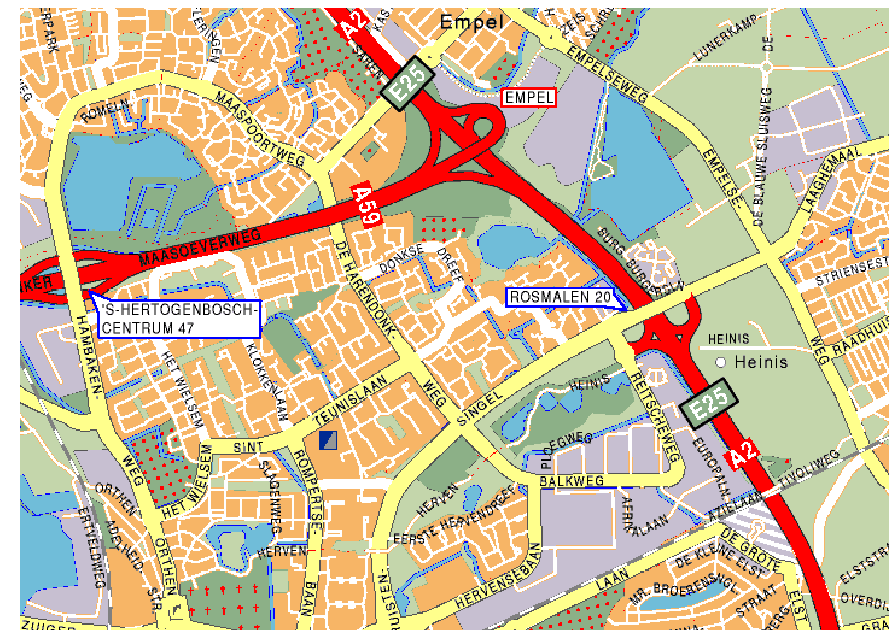

### Komend uit de richting van Utrecht/Amsterdam

Op de A2 neemt u bij knooppunt Empel, de afslag 's-Hertogenbosch/Waalwijk. U rijdt dan op de A59. Hier neemt u afrit 47 – Centrum/Maaspoort. Vervolgens volgt u de aanwijzingen op pagina 2.

### Komend uit de richting Waalwijk

Op de A59 neemt u de afrit 47 – Centrum/Maaspoort. Vervolgens volgt u de aanwijzingen op pagina 2.

### Komend uit de richting Tilburg/Eindhoven

Neem op de A2 de afrit 20 – Rosmalen/De Herven. Vervolgens volgt u de aanwijzingen op pagina 2.

### **Komend uit de richting Nijmegen**

Op de A59 neemt u bij knooppunt Hintham de afslag richting 's-Hertogenbosch/Waalwijk/Utrecht. U rijdt dan op de A2. Hier neemt u afrit 20 – Rosmalen/De Herven. Vervolgens volgt u de aanwijzingen verder op deze pagina.